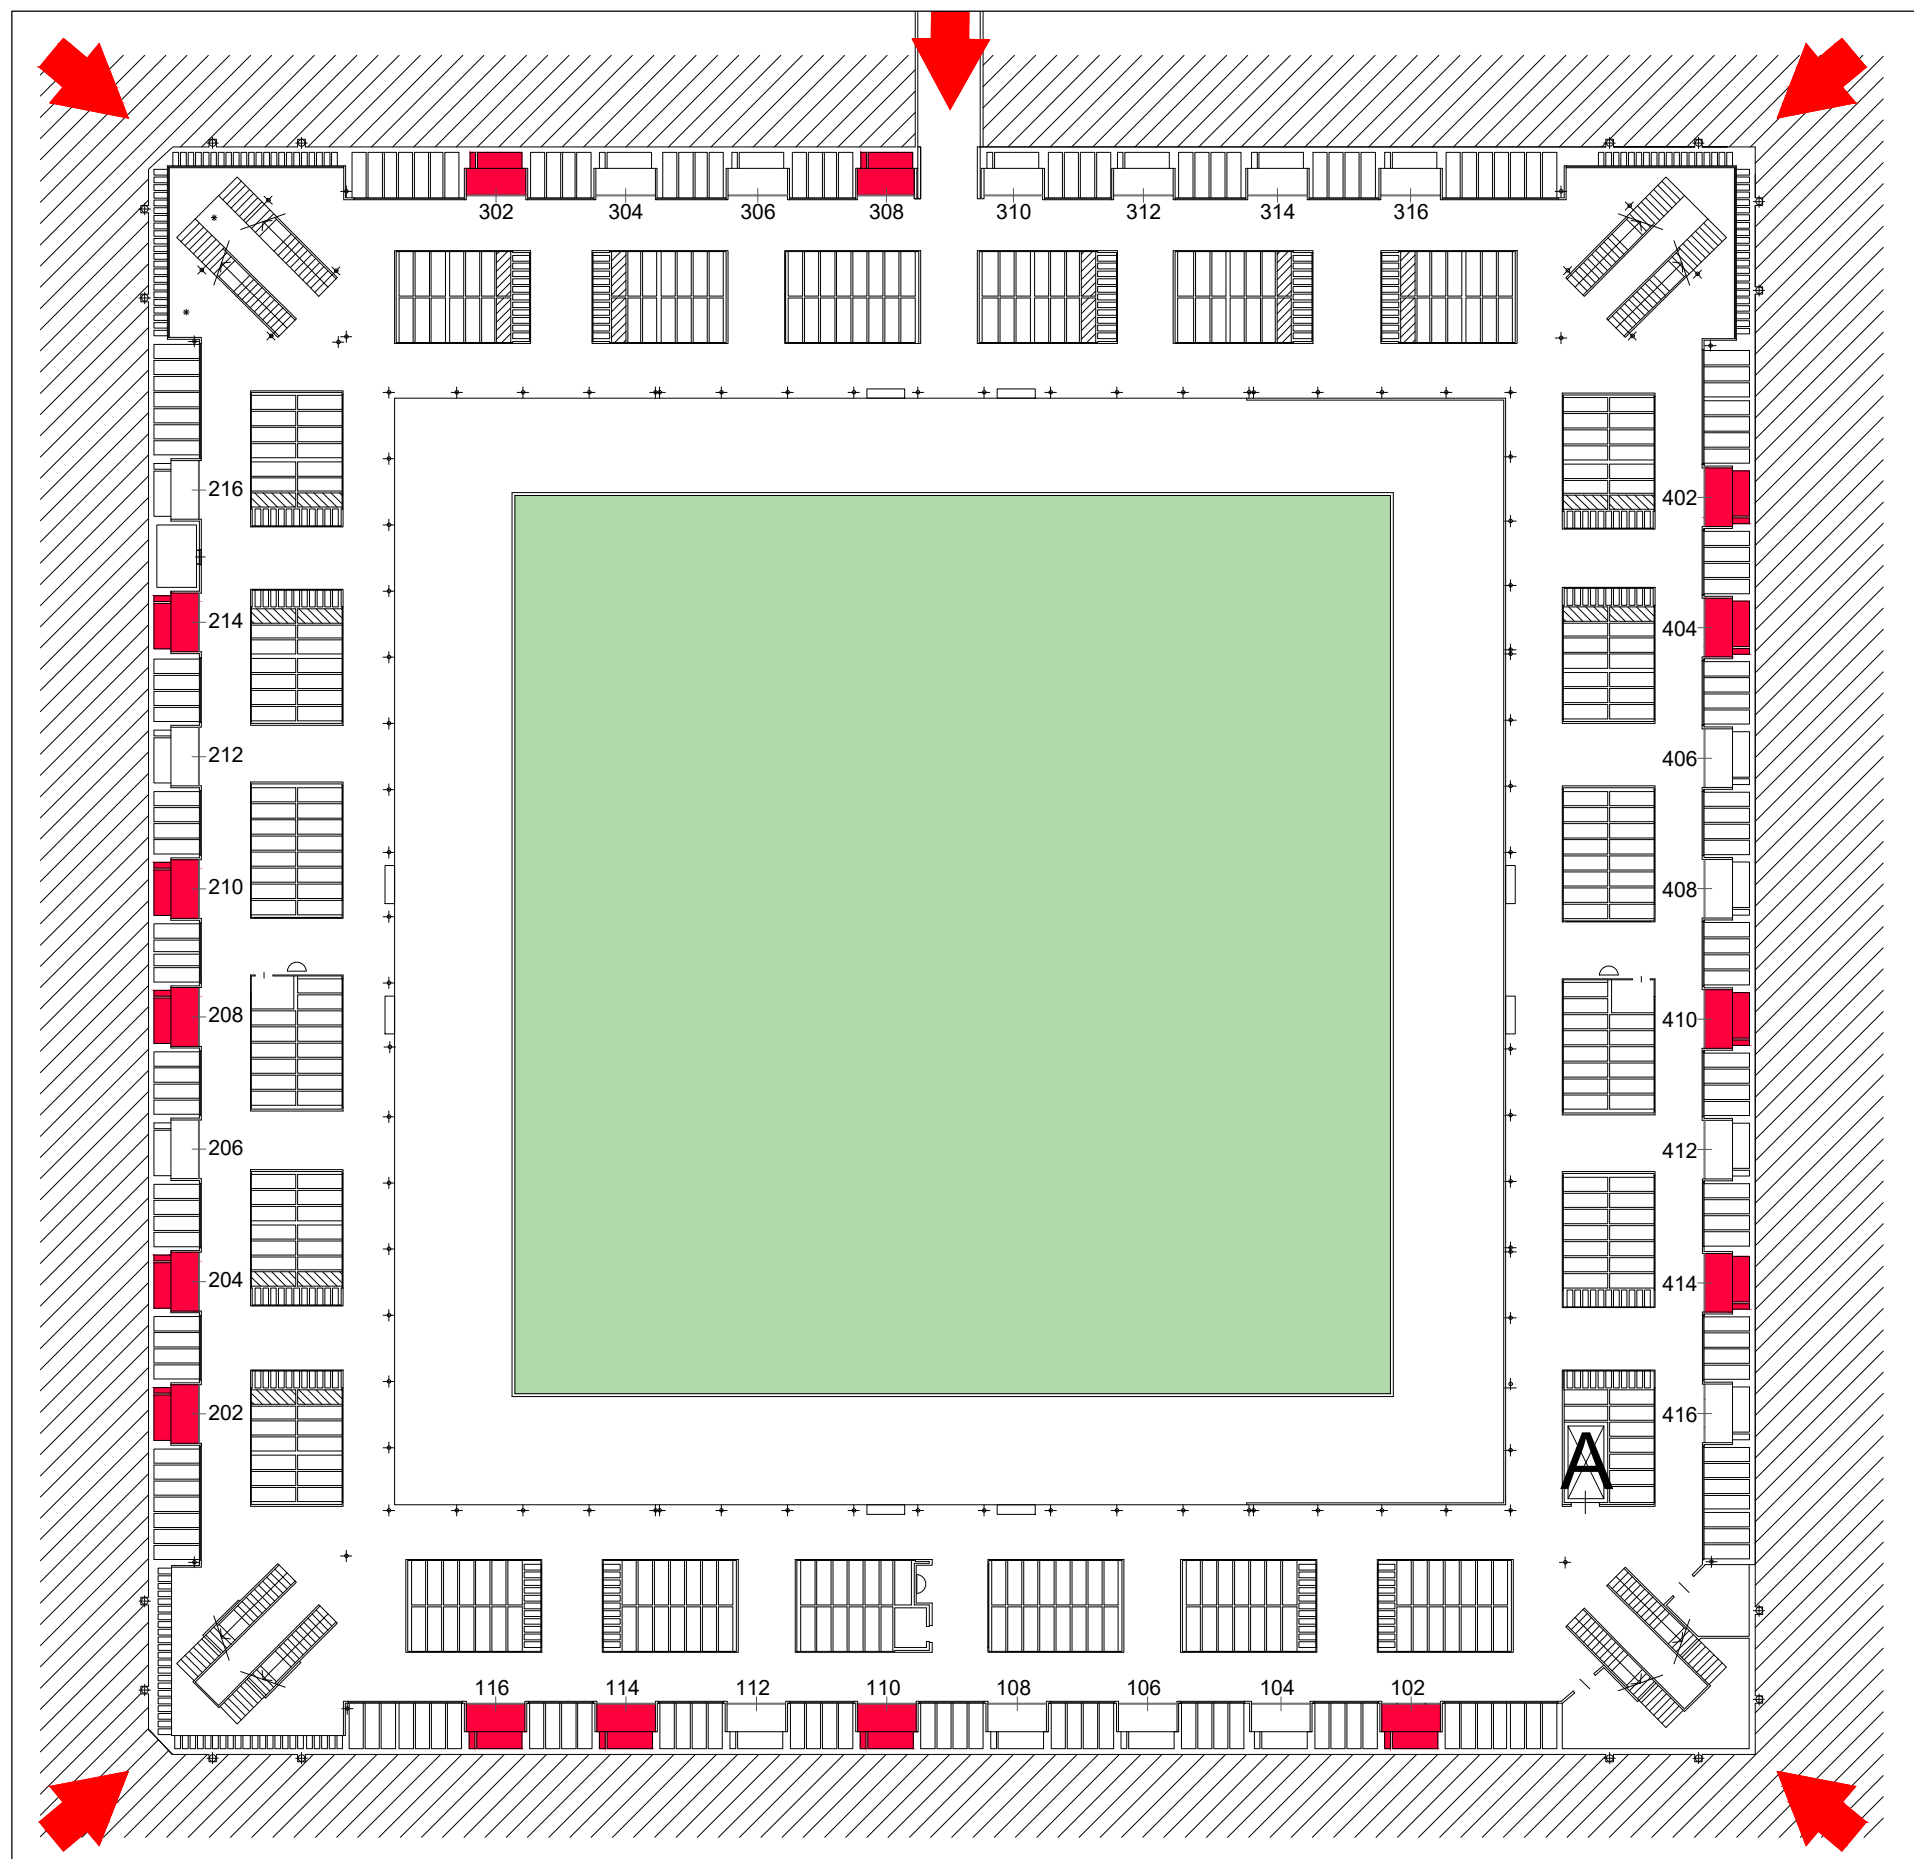

CIMITERO PARCO - AREE DISPONIBILI PER CONCESSIONE				
CAMPO	N° AREA	AREA PERTINENZIALE MQ	TIPOLOGIA	COSTO CONCESSIONE AREA (comprensivo di IVA)
38	15	13,00	CRIPTA*	€ 74.850,00
	17	13,00	CRIPTA*	€ 74.850,00
	19	13,00	CRIPTA*	€ 74.850,00
	23	13,00	CRIPTA*	€ 74.850,00
	25	13,00	CRIPTA*	€ 74.850,00
	29	13,00	CRIPTA*	€ 74.850,00
	31	13,00	CRIPTA*	€ 74.850,00
47	102	4,68	CAPPELLA DI FAMIGLIA**	€ 78.010,00
	110	4,68	CAPPELLA DI FAMIGLIA**	€ 78.010,00
	114	4,68	CAPPELLA DI FAMIGLIA**	€ 78.010,00
	116	4,68	CAPPELLA DI FAMIGLIA**	€ 78.010,00
	202	4,68	CAPPELLA DI FAMIGLIA**	€ 78.010,00
	204	4,68	CAPPELLA DI FAMIGLIA**	€ 78.010,00
	208	4,68	CAPPELLA DI FAMIGLIA**	€ 78.010,00
	210	4,68	CAPPELLA DI FAMIGLIA**	€ 78.010,00
	214	4,68	CAPPELLA DI FAMIGLIA**	€ 78.010,00
	302	4,68	CAPPELLA DI FAMIGLIA**	€ 78.010,00
	308	4,68	CAPPELLA DI FAMIGLIA**	€ 78.010,00
	402	4,68	CAPPELLA DI FAMIGLIA**	€ 78.010,00
	404	4,68	CAPPELLA DI FAMIGLIA**	€ 78.010,00
	410	4,68	CAPPELLA DI FAMIGLIA**	€ 78.010,00
414	4,68	CAPPELLA DI FAMIGLIA**	€ 78.010,00	

* **cripta prefabbricata** unifamiliare della capienza di 5 (cinque) loculi e 5 (cinque) cellette doppie e relativa area pertinenziale di mq 13 (tredici)

** **cappella di famiglia** della capienza di 4 (quattro) loculi e 4 (quattro) cellette doppie e relativa area pertinenziale di mq 4,68 (quattro e sessantotto)

Cimitero Parco - campo 47
CAPPELLE DI FAMIGLIA DISPONIBILI PER CONCESSIONE

LEGENDA

- manufatti in concessione
- accessi al campo
- ascensore