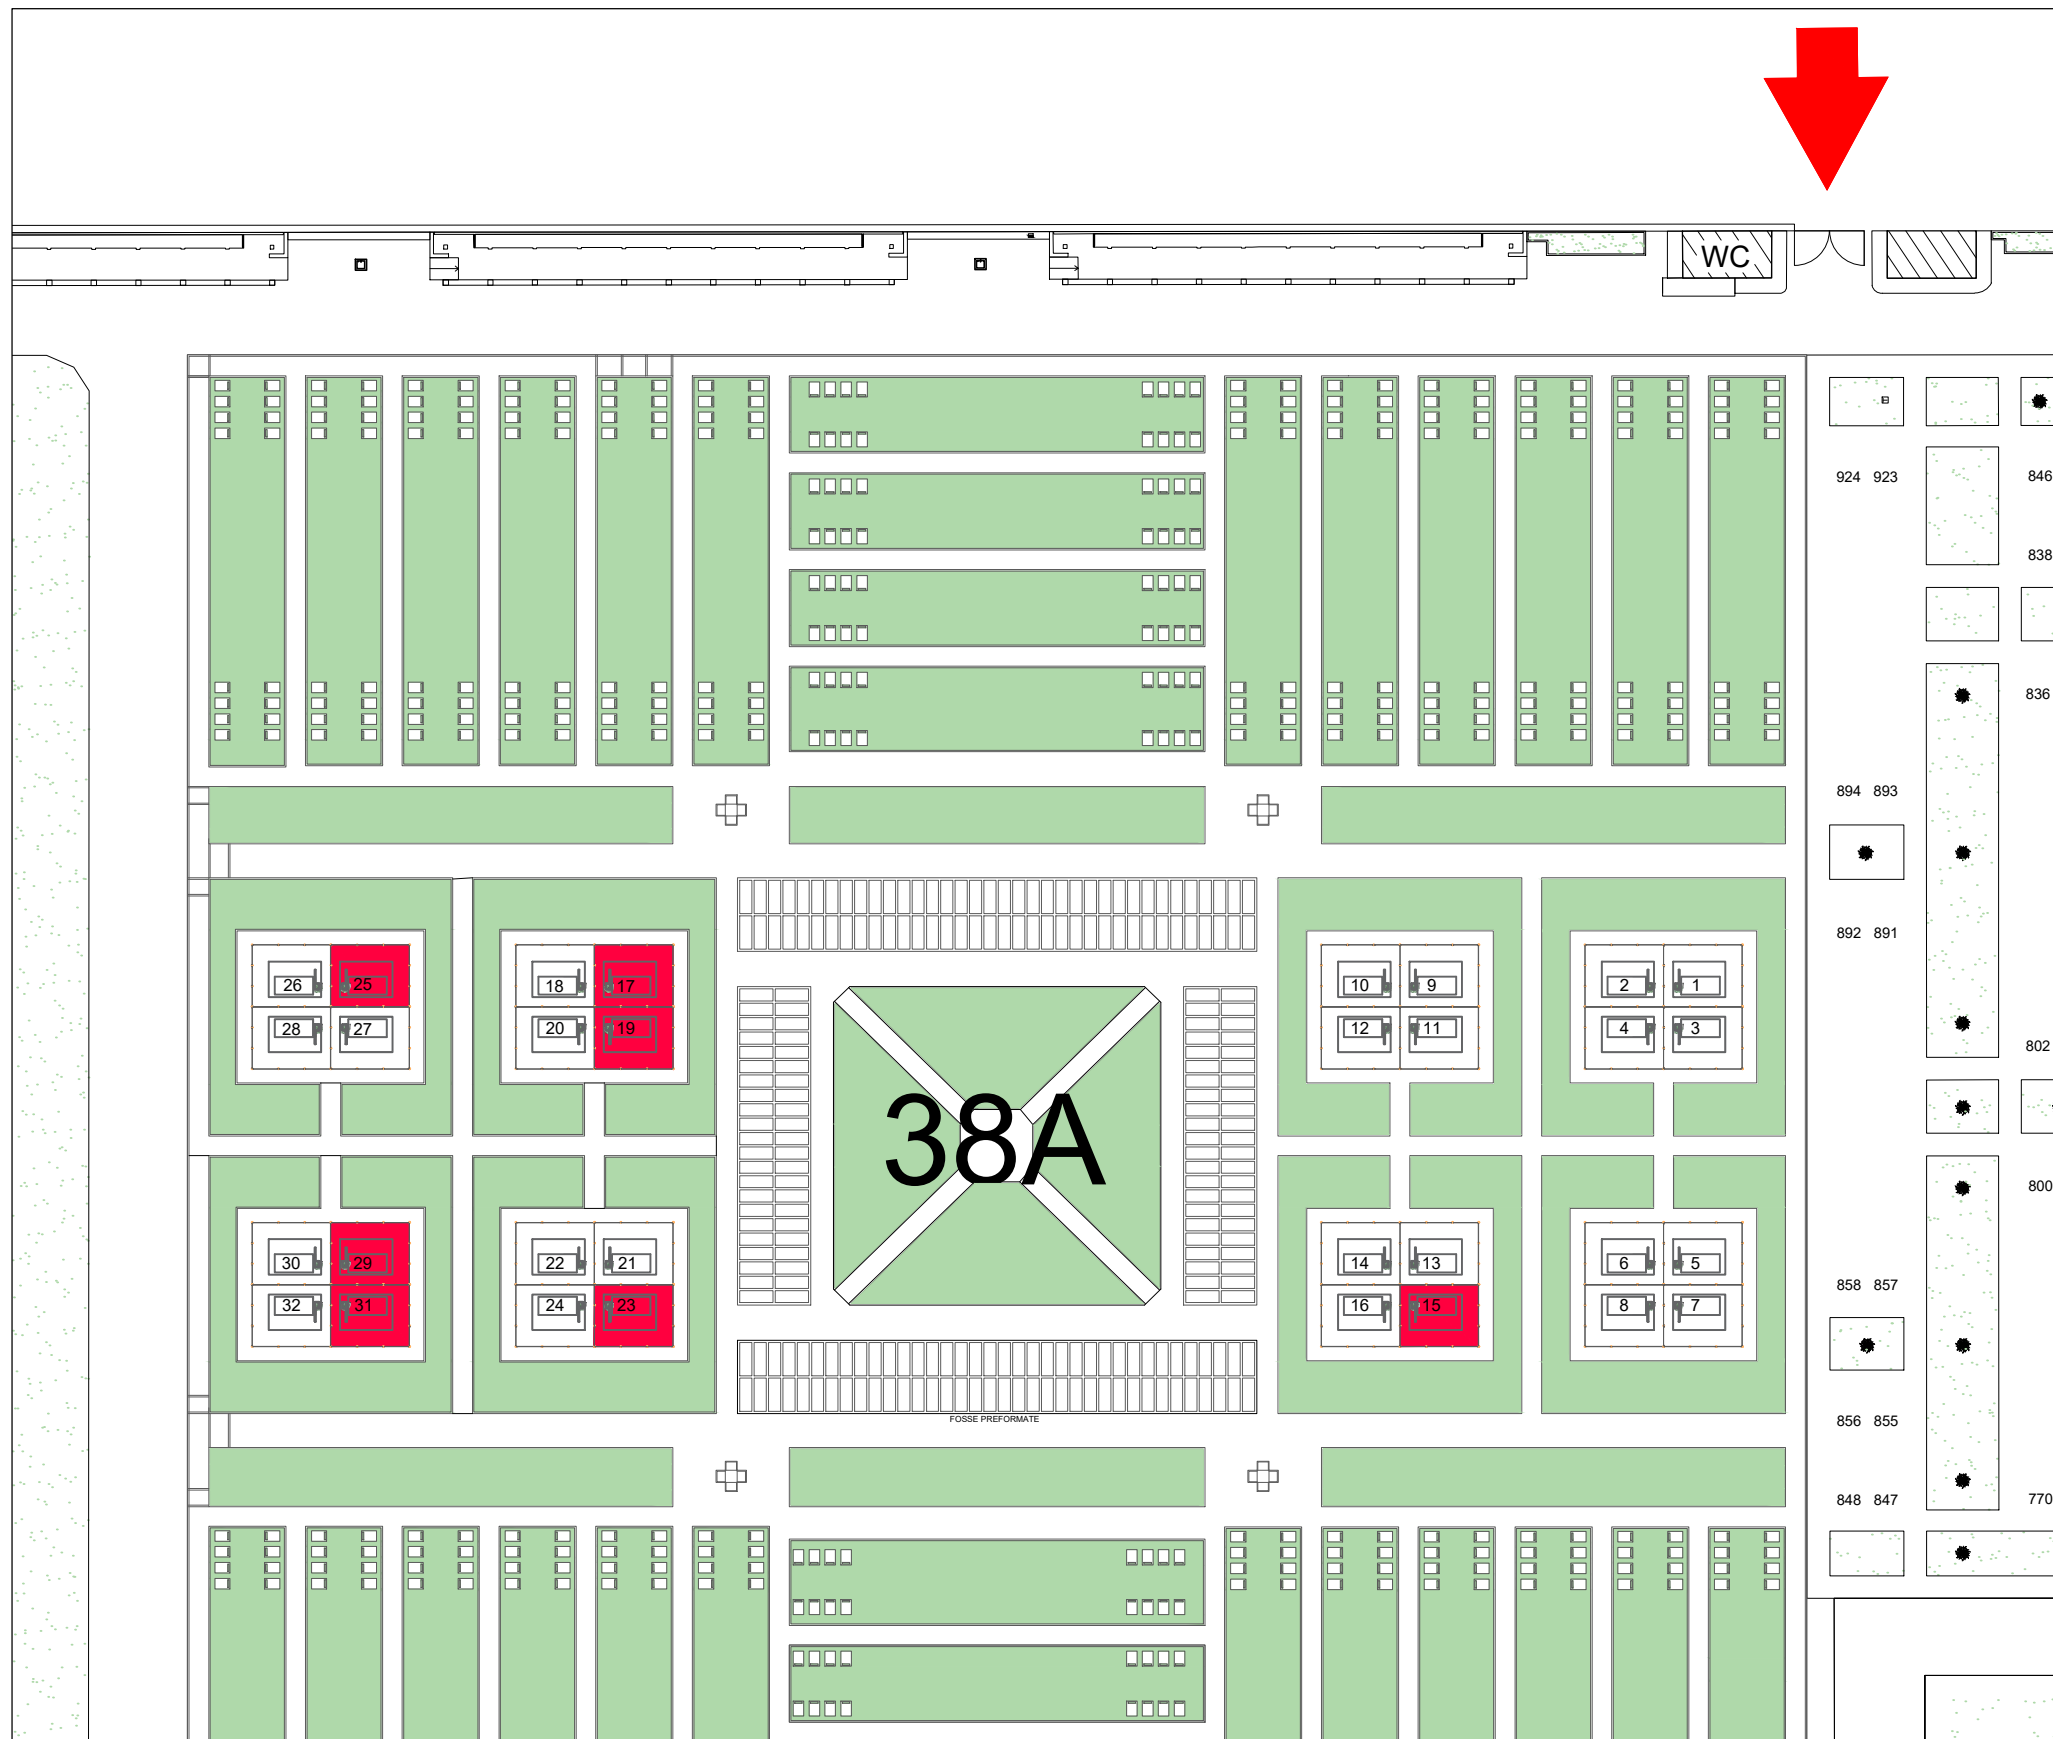

CRIPTE TIPO
DISPONIBILI PER CONCESSIONE

Cimitero Parco - Campo 38
IDENTIFICAZIONE CRIPTE DISPONIBILI PER CONCESSIONE

LEGENDA

Cripte disponibili per concessione