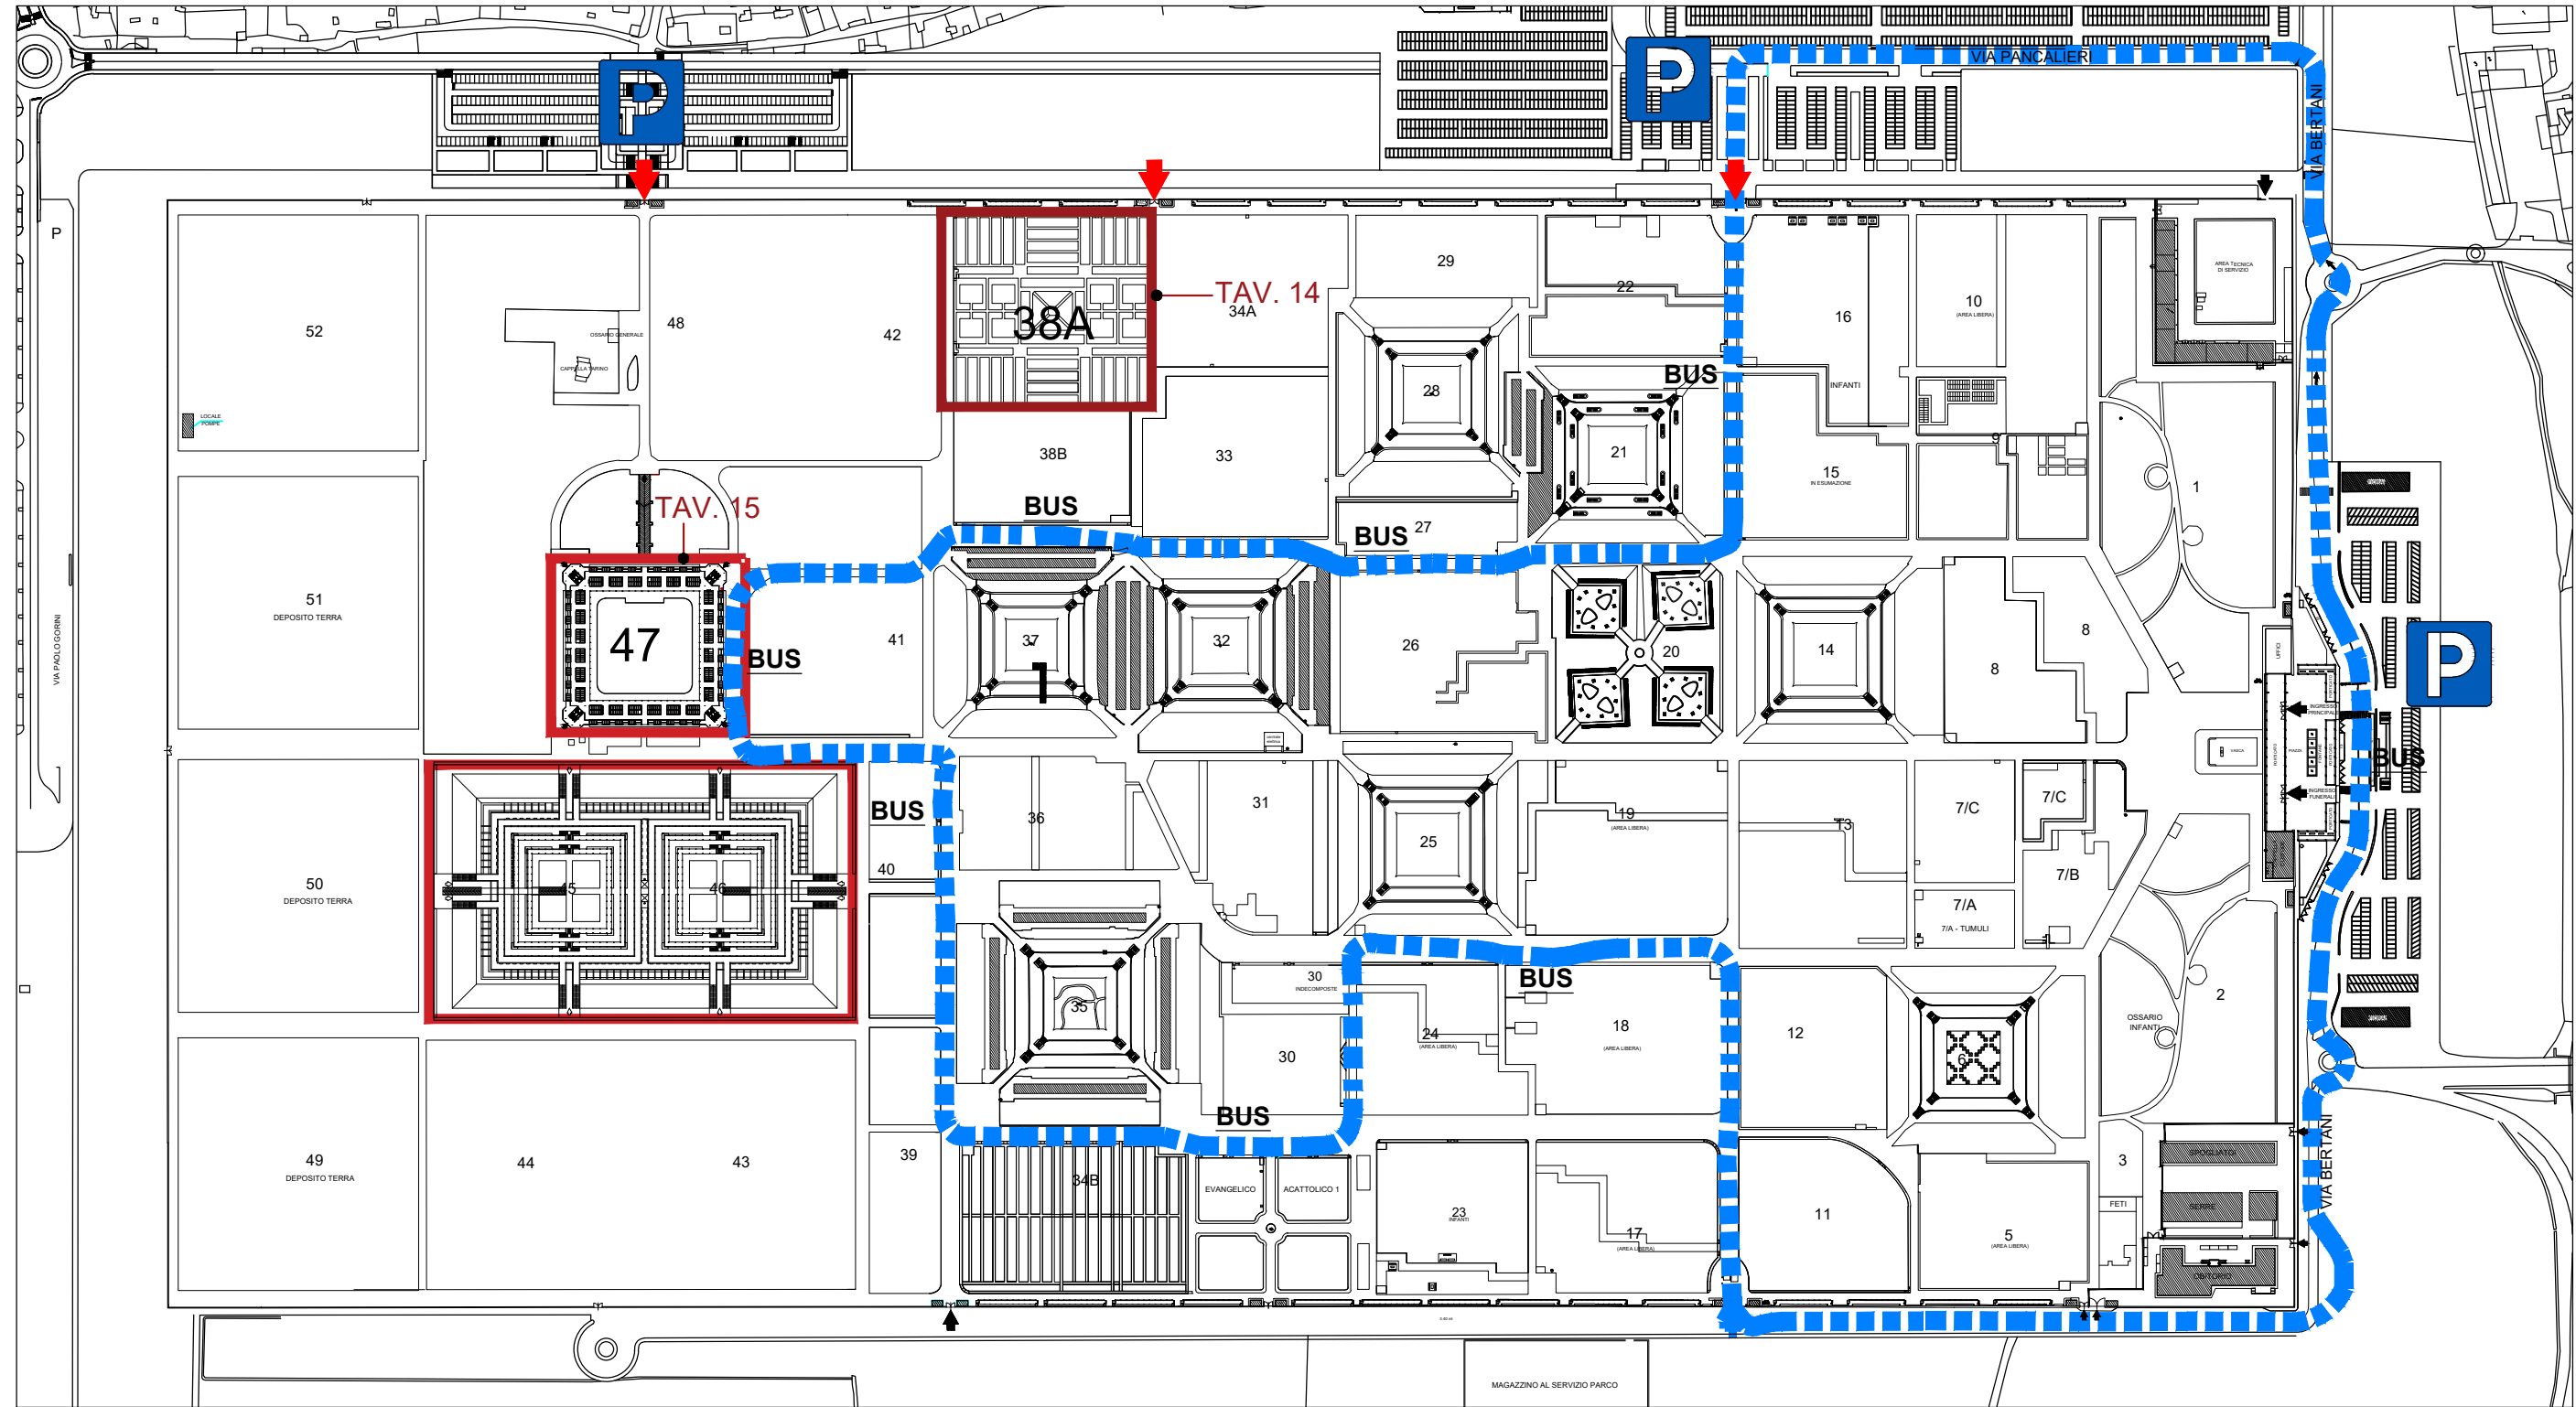

CIMITERO PARCO

CAMPO 47 - CAMPO 38

Aree per tombe di famiglia - Aggiornamento disponibilità

CIMITERO PARCO - AREE DISPONIBILI PER CONCESSIONE

planimetria generale Cimitero Parco - Fuori scala

LEGENDA

- aree di ubicazione sepolture disponibili per concessione
- linea GTT bus navetta
- BUS fermata linea GTT bus navetta
- P parcheggi
- ➔ accessi limitrofi

CIMITERO PARCO - AREE DISPONIBILI PER CONCESSIONE				
CAMPO	N° AREA	AREA PERTINENZIALE MQ	TIPOLOGIA	COSTO CONCESSIONE AREA (comprensivo di IVA)
38	15	13,00	CRIPTA*	€ 74.850,00
	17	13,00	CRIPTA*	€ 74.850,00
	19	13,00	CRIPTA*	€ 74.850,00
	23	13,00	CRIPTA*	€ 74.850,00
	25	13,00	CRIPTA*	€ 74.850,00
	29	13,00	CRIPTA*	€ 74.850,00
	31	13,00	CRIPTA*	€ 74.850,00
47	102	4,68	CAPPELLA DI FAMIGLIA**	€ 78.010,00
	110	4,68	CAPPELLA DI FAMIGLIA**	€ 78.010,00
	114	4,68	CAPPELLA DI FAMIGLIA**	€ 78.010,00
	116	4,68	CAPPELLA DI FAMIGLIA**	€ 78.010,00
	202	4,68	CAPPELLA DI FAMIGLIA**	€ 78.010,00
	204	4,68	CAPPELLA DI FAMIGLIA**	€ 78.010,00
	208	4,68	CAPPELLA DI FAMIGLIA**	€ 78.010,00
	210	4,68	CAPPELLA DI FAMIGLIA**	€ 78.010,00
	214	4,68	CAPPELLA DI FAMIGLIA**	€ 78.010,00
	302	4,68	CAPPELLA DI FAMIGLIA**	€ 78.010,00
	308	4,68	CAPPELLA DI FAMIGLIA**	€ 78.010,00
	402	4,68	CAPPELLA DI FAMIGLIA**	€ 78.010,00
	404	4,68	CAPPELLA DI FAMIGLIA**	€ 78.010,00
	410	4,68	CAPPELLA DI FAMIGLIA**	€ 78.010,00
414	4,68	CAPPELLA DI FAMIGLIA**	€ 78.010,00	

MANUFATTI TIPO
DISPONIBILI PER CONCESSIONE

Cimitero Parco - campo 47
CAPPELLE DI FAMIGLIA DISPONIBILI PER CONCESSIONE

LEGENDA

-  manufatti in concessione
-  accessi al campo
-  ascensore

CRIPTE TIPO
DISPONIBILI PER CONCESSIONE