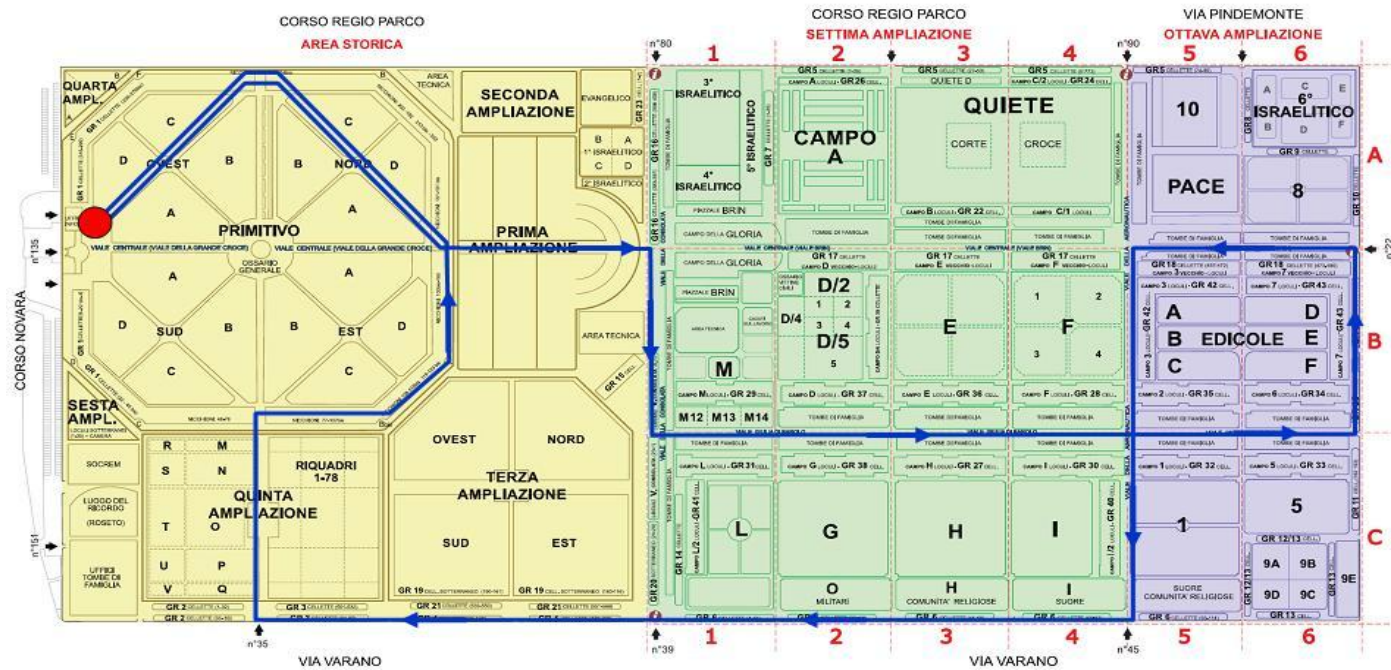

Allegato 2)

al CAPITOLATO D'APPALTO PER L'AFFIDAMENTO DEL SERVIZIO DI SERVIZIO DI TRASPORTO DI PERSONE ALL'INTERNO DELL'AREA CIMITERO MONUMENTALE DI TORINO.

NAVETTA CIMITERO MONUMENTALE - attuale percorso -

UNA CORSA OGNI 30 MINUTI

PRIMA PARTENZA ORE 09.00 - PAUSA PRANZO 13.30-14.30 - ULTIMA PARTENZA ORE 17.00 (estate) - ULTIMA PARTENZA ORE 16.00 (inverno)

SERVIZIO GRATUITO