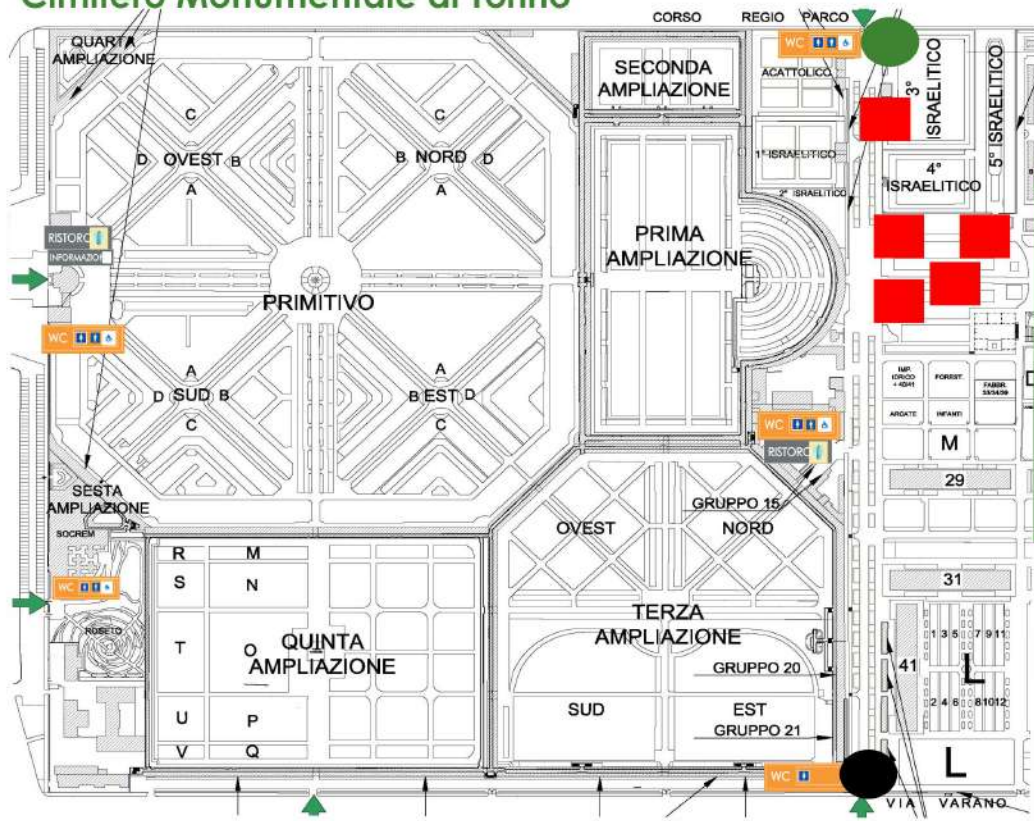

Cimitero Monumentale di Torino

Inizio cerimonia presso «Campo della Gloria»

Ingresso pedonale : Corso Regio Parco, 80
Ingresso carraio : Via Varano, 39

Luoghi commemorativi

- Cippo della Deportazione ANED
- Cippi Internati ANEI
- Campo della Gloria
- Caduti Reparti Regolari
- Lapide ebrei deportati

- Ingresso solo pedonale
- Ingresso carraio (per chi ha difficoltà di deambulazione)

LEGENDA

WC

INFORMAZIONI RISTORO