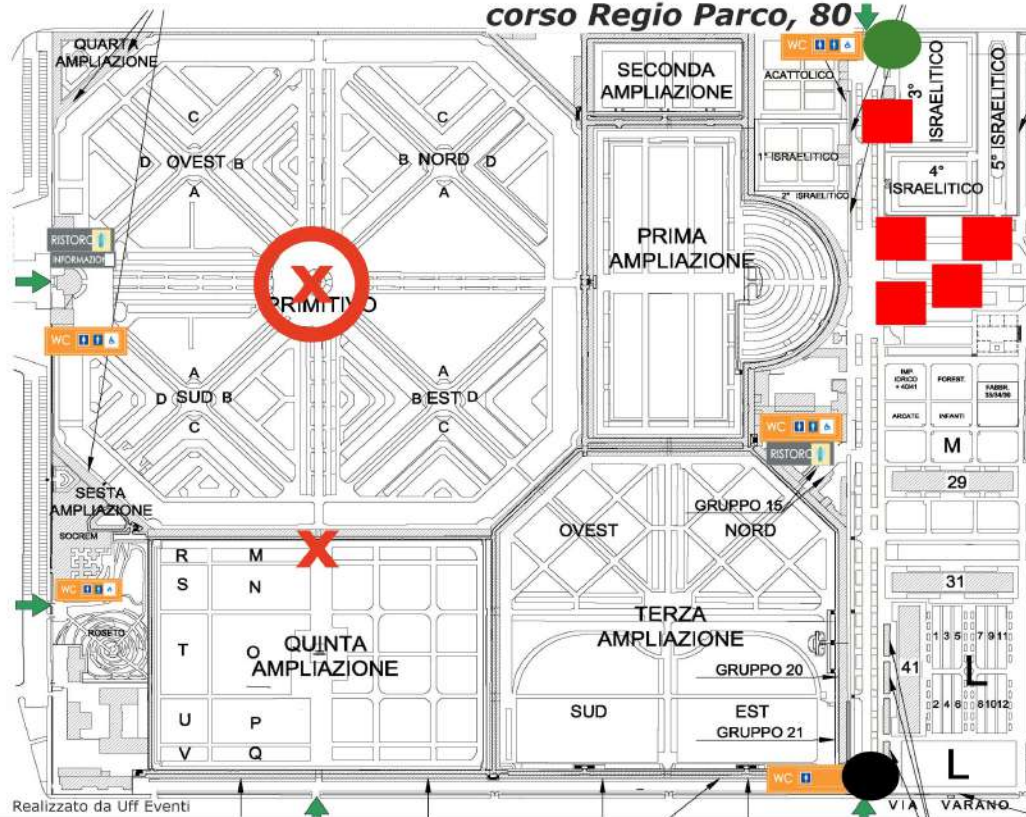

Cimitero Monumentale di Torino
8 settembre 2024

corso Regio Parco, 80

Inizio cerimonia presso «Campo della Gloria»

Ingresso pedonale : Corso Regio Parco, 80
Ingresso carroia : Via Varano, 39

Luoghi commemorativi

- Cippo della Deportazione ANED
- Cippi Internati ANEI
- Campo della Gloria
- Caduti Reparti Regolari
- Lapide ebrei deportati

 Ingresso solo pedonale

 Ingresso carroia
(per chi ha difficoltà di deambulazione)

 Area di cantiere

 Area/passaggio non percorribile