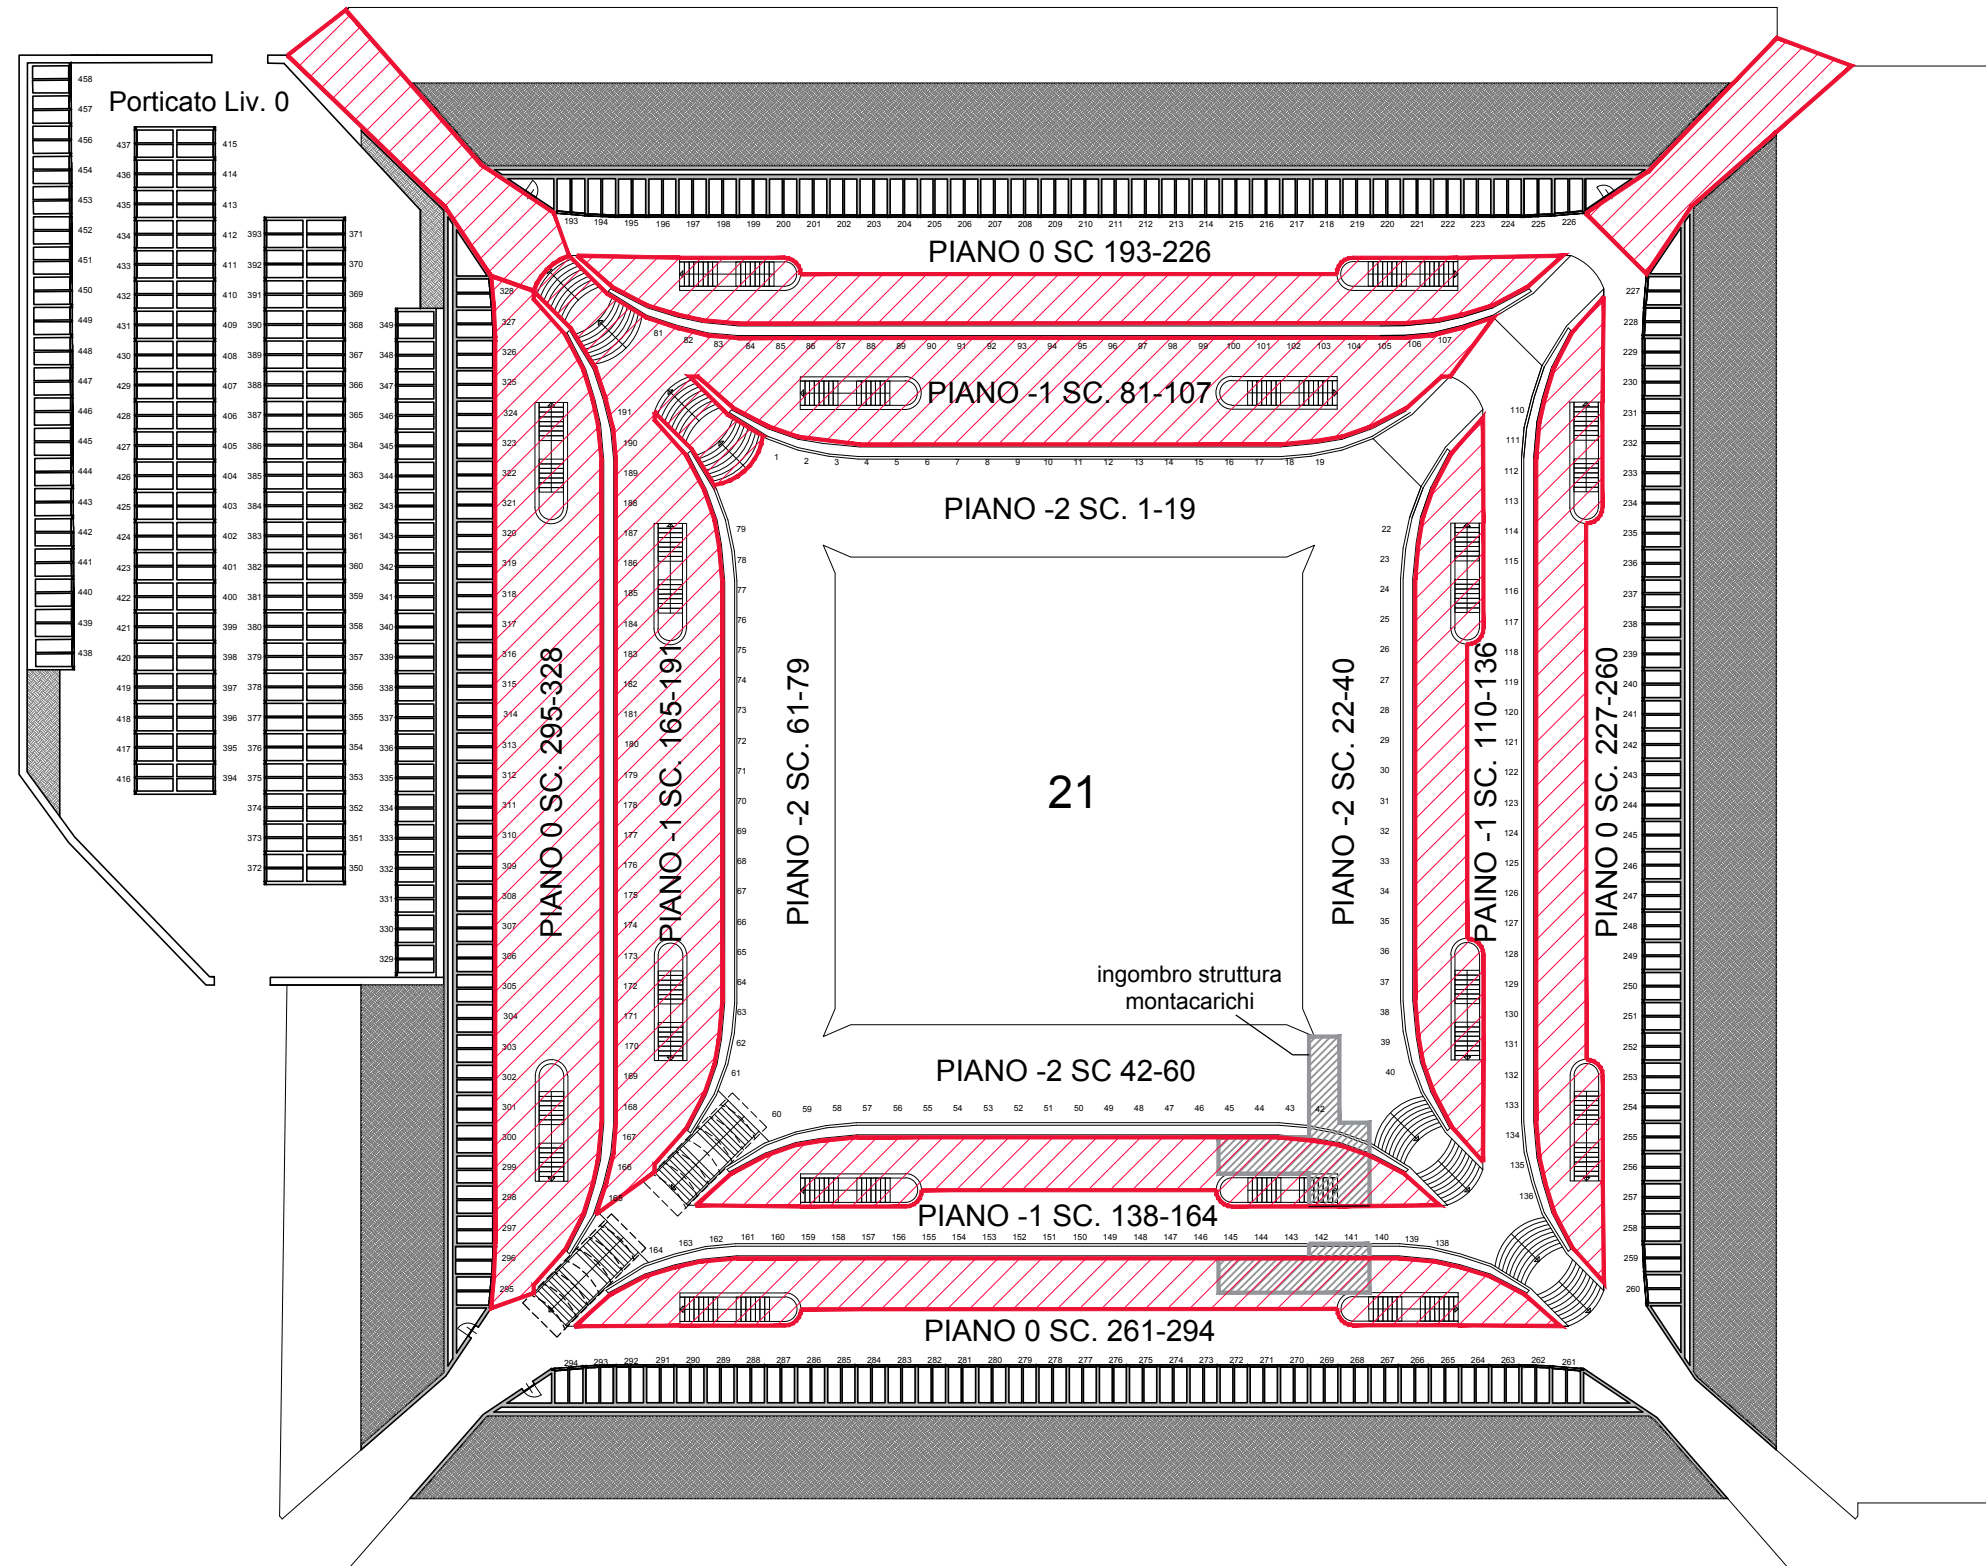

# AREE CHIUSE AL PUBBLICO FINO AL 16 GIUGNO 2023

LATO VIA PANCALIERI

LATO  
TERMOVALORIZZATORE

LATO VIA BERTANI  
INGRESSO PRINCIPALE

AREA CANTIERE NON  
ACCESSIBILE

AREA MONTACARICHI  
(VIETATO L'ACCESSO  
AI NON ADDETTI)

LATO VIA INGRIA

AGG. 05/06/23