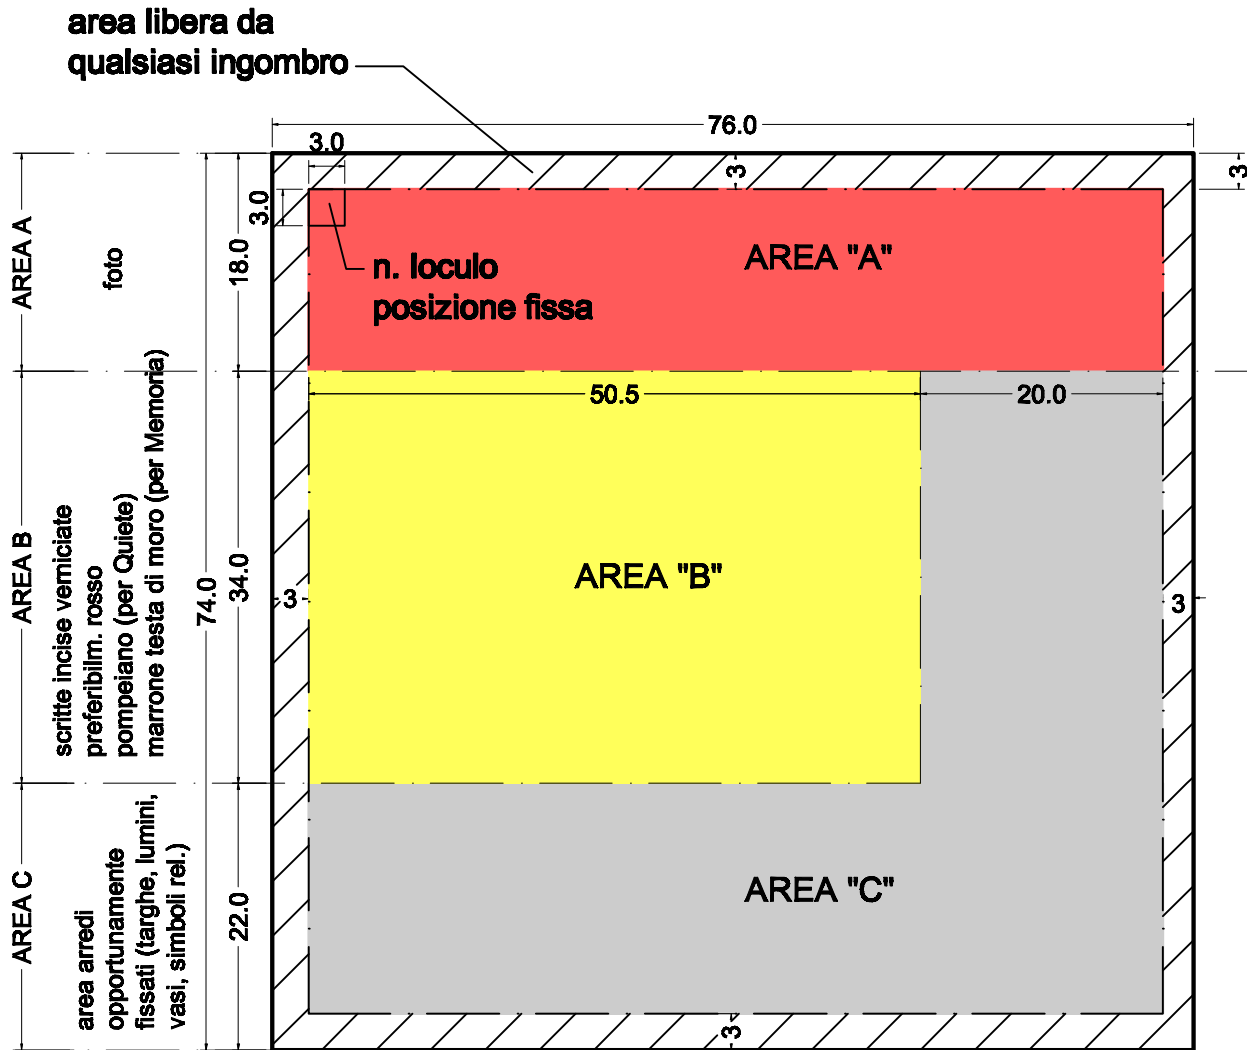

**CITTA' DI TORINO**  
**CIMITERO MONUMENTALE - GIARDINO DELLA QUIETE**  
**CIMITERO PARCO - COLLINA DELLA MEMORIA**

**Prescrizioni tecniche sistemazione lapidi**

**DIMENSIONA LASTRA: 76x74x2 cm**

**SIMBOLO RELIGIOSO: PUO' ESSERE POSIZIONATO  
INDIFFERENTEMENTE ANCHE NELL'AREA "A" O "B"**

**MATERIALI CONSENTITI PER ACCESSORI:**

- Monumentale - QUIETE: CALIZIA COME LASTRA COPRILOCULO O METALLO BRONZATO ANTICATO (SATINATO O LUCIDO)
- Parco - MEMORIA: CALIZIA COME LASTRA COPRILOCULO O ACCIAIO INOX SATINATO SENZA FREGI

**N.B.: E' VIETATO POSARE QUALUNQUE COSA SUL BORDO DELLA CORNICE**