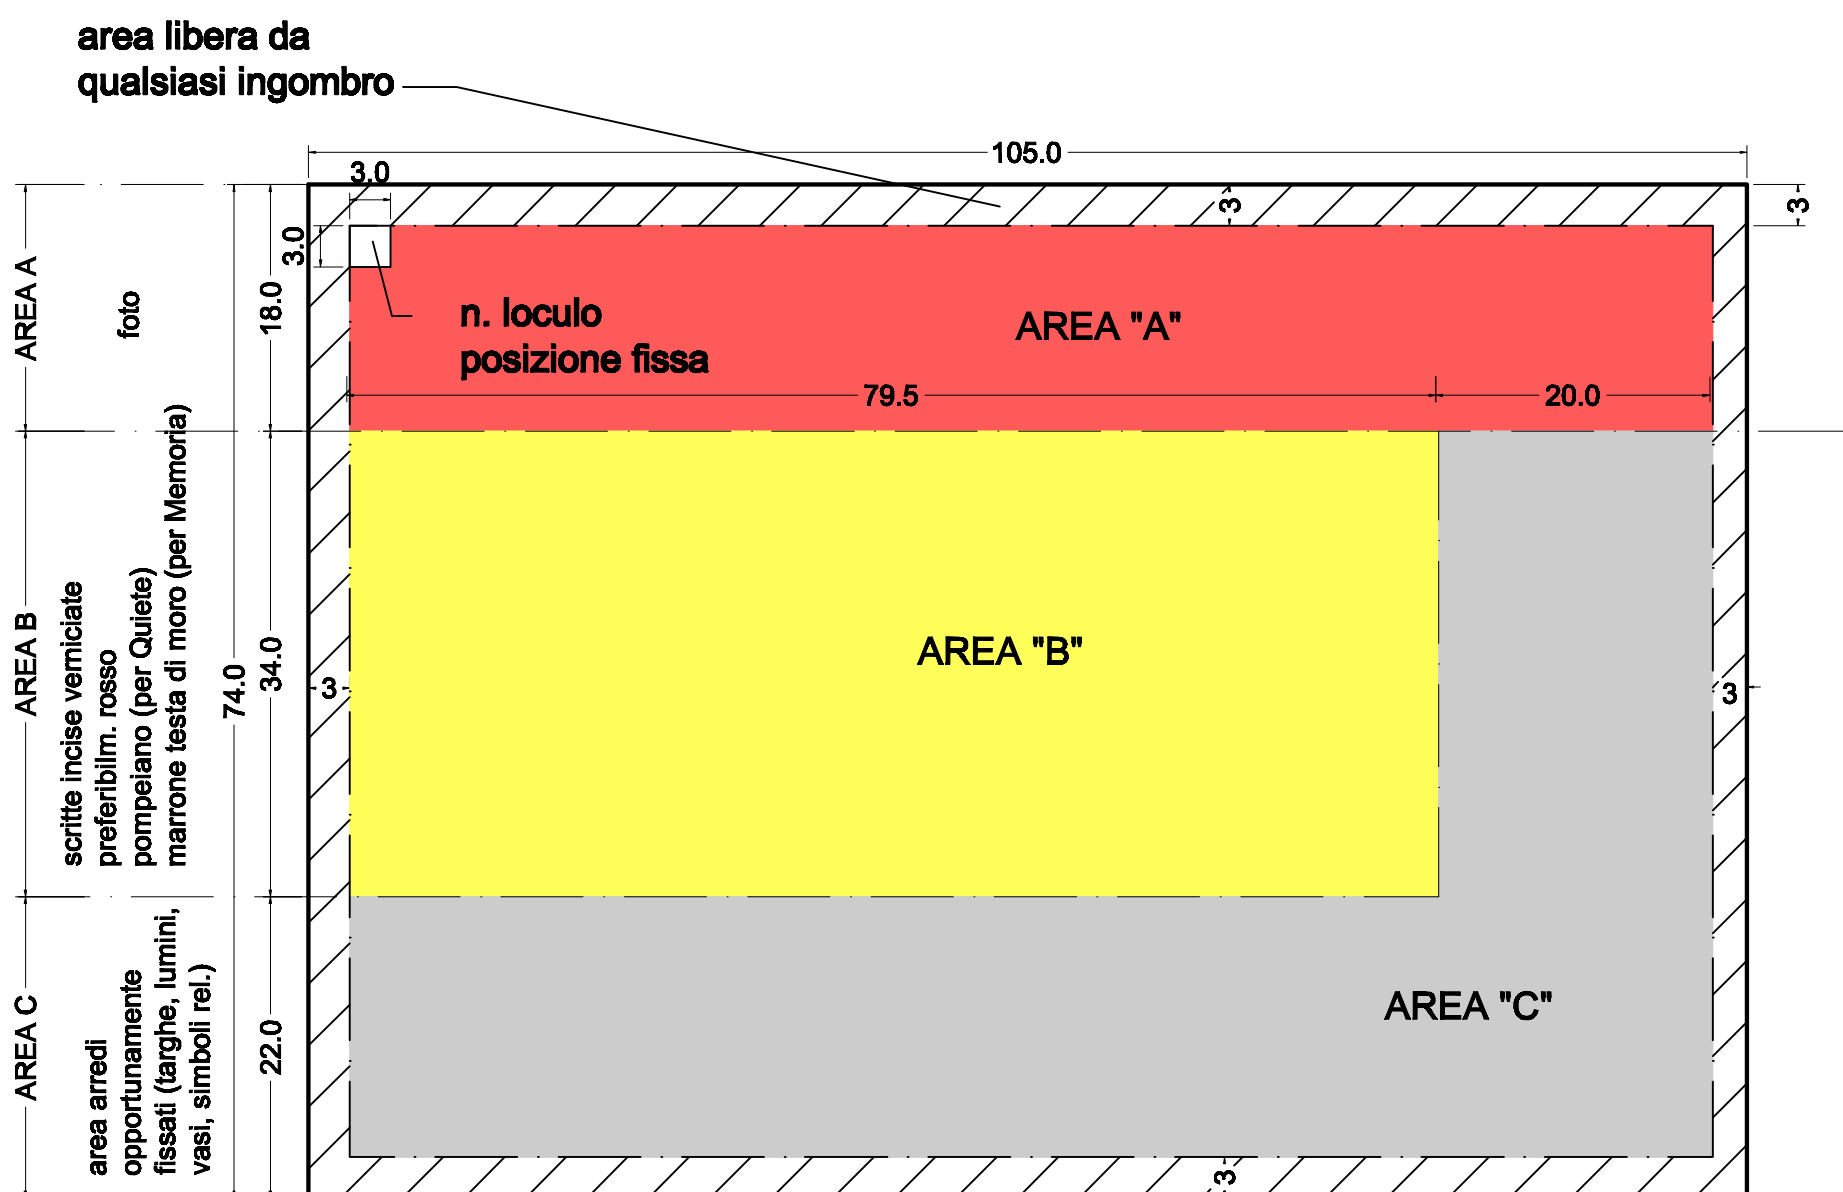

CITTA' DI TORINO
CIMITERO MONUMENTALE - GIARDINO DELLA QUIETE
CIMITERO PARCO - COLLINA DELLA MEMORIA
Prescrizioni tecniche sistemazione lapidi fuori misura

DIMENSIONA LASTRA: 105x74x2 cm

**SIMBOLO RELIGIOSO: PUO' ESSERE POSIZIONATO
 INDIFFERENTEMENTE ANCHE NELL'AREA "A" O "B"**

N.B.: E' VIETATO POSARE QUALUNQUE COSA SUL BORDO DELLA CORNICE