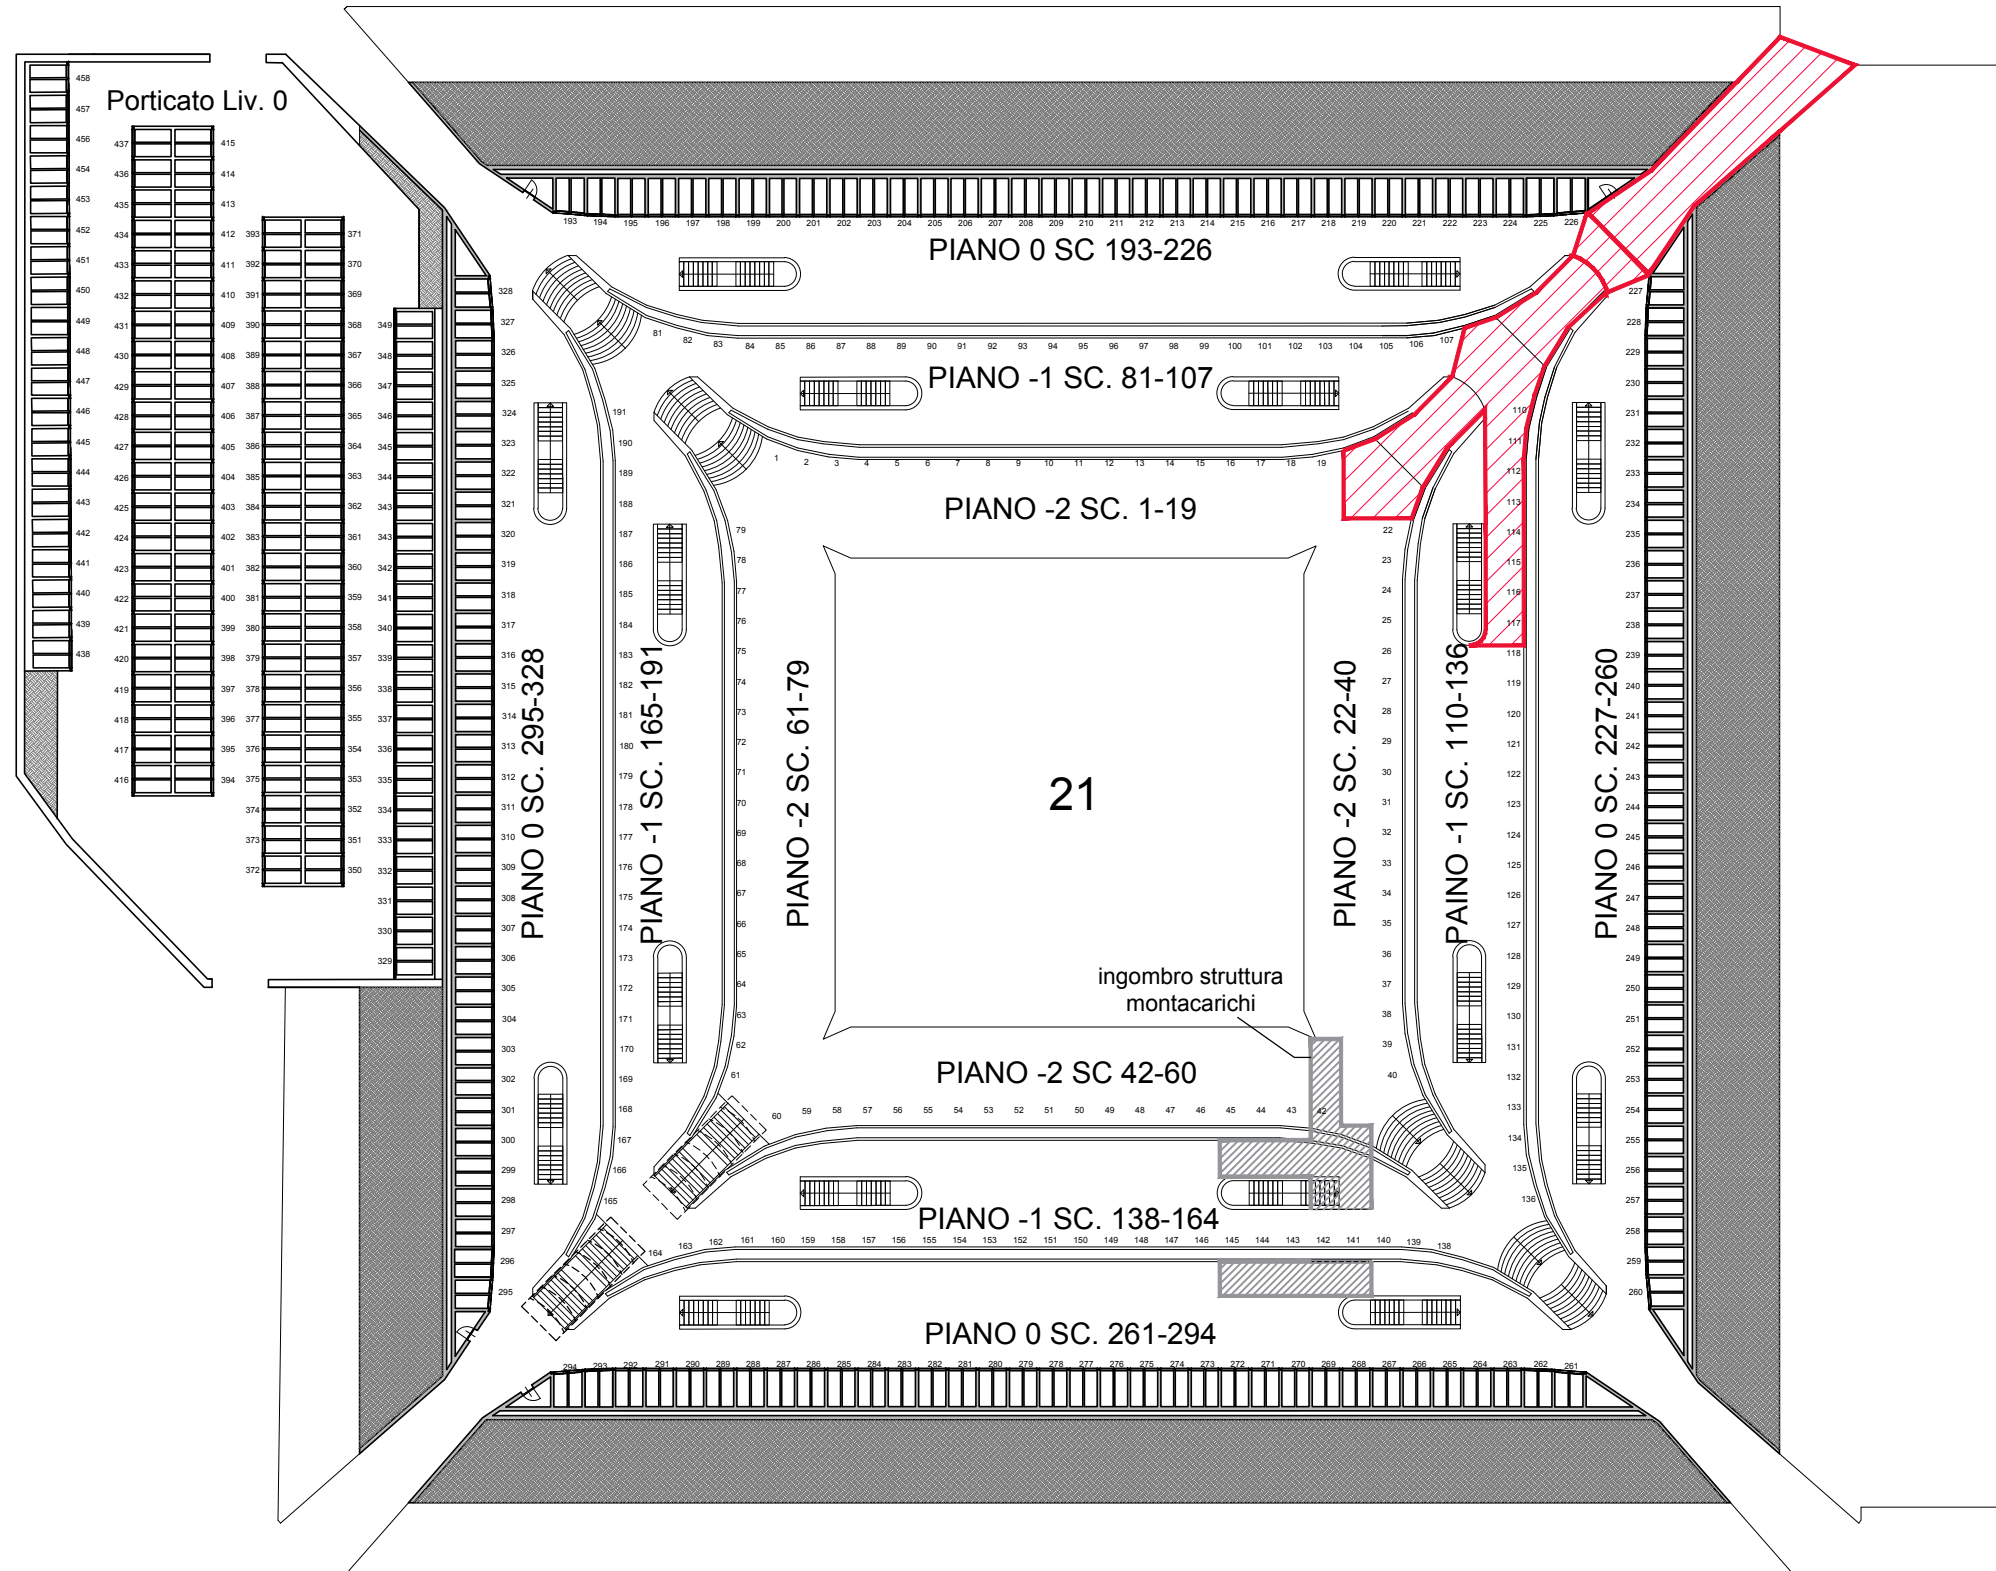

# AREE CHIUSE AL PUBBLICO PER LAVORI FINO AL 22 NOVEMBRE 2023

LATO VIA  
PANCALIERI

LATO  
TERMOVALORIZZATORE

LATO VIA BERTANI  
INGRESSO PRINCIPALE

AREA CANTIERE NON  
ACCESSIBILE

AREA MONTACARICHI  
(VIETATO L'ACCESSO  
AI NON ADDETTI)

LATO VIA INGRIA

AGG. 08/11/23