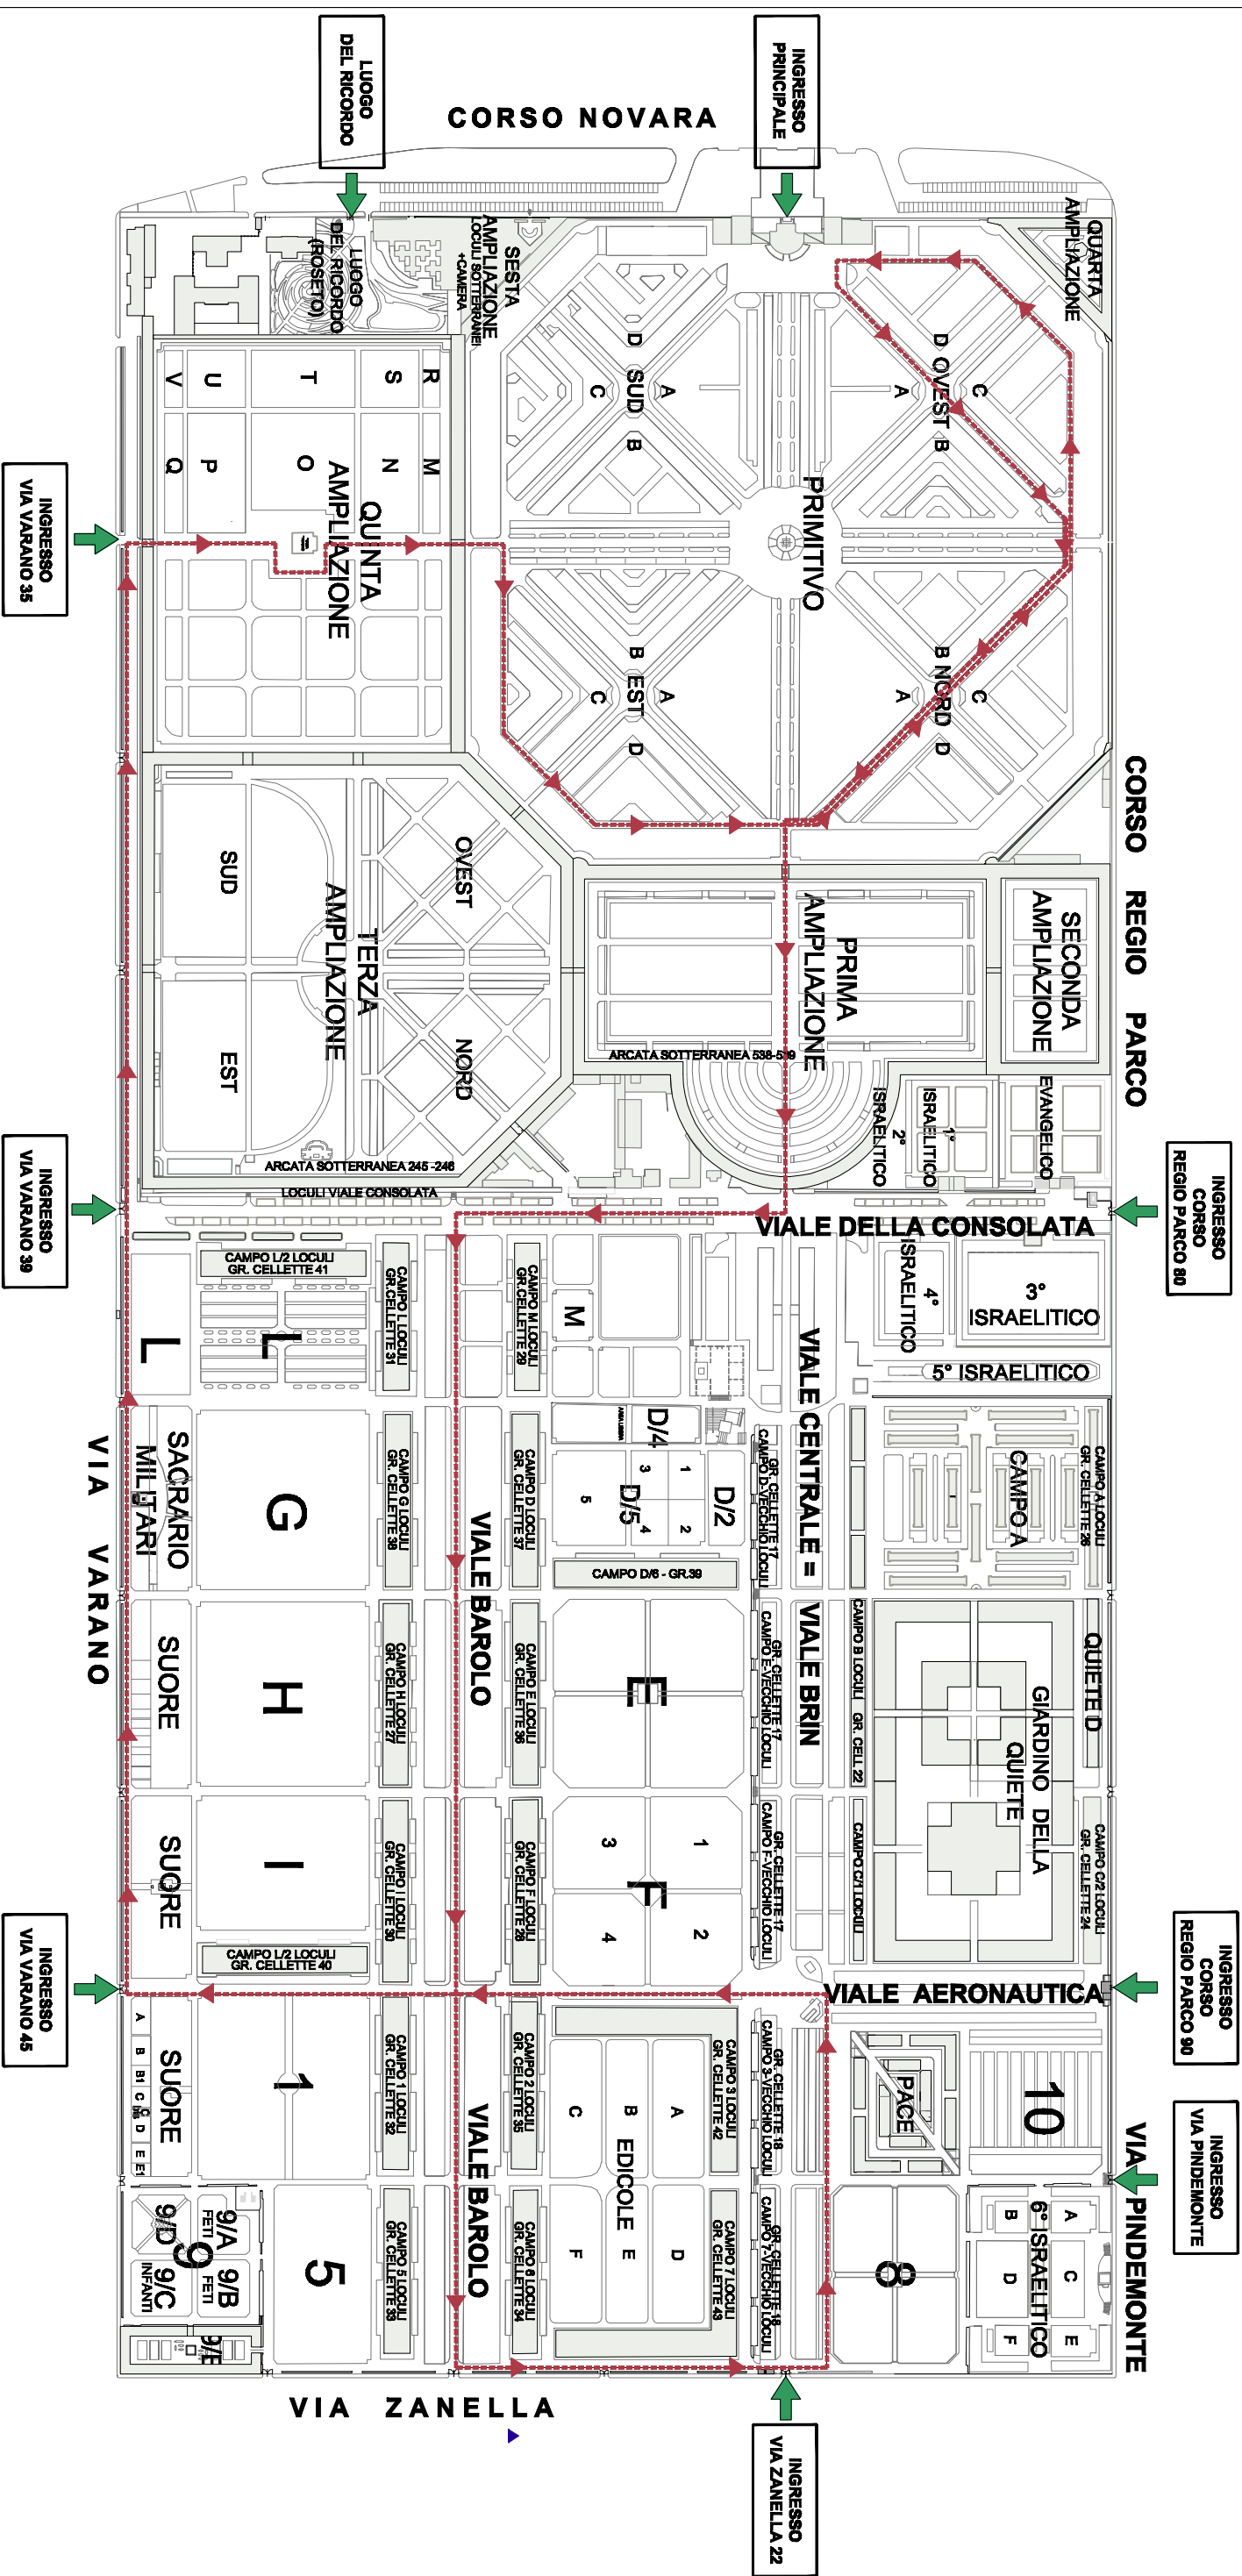

CITTA' DI TORINO  
**Cimitero Monumentale**  
 Planimetria generale - Percorso Bus

**TAV 1**

FUORI  
 SCALA

data	oggetto/revisione	redatto
07/09/2012	aggiornamento	UT

**LEGENDA**

..... LUNGHEZZA PERCORSO BUS = 3,85 km