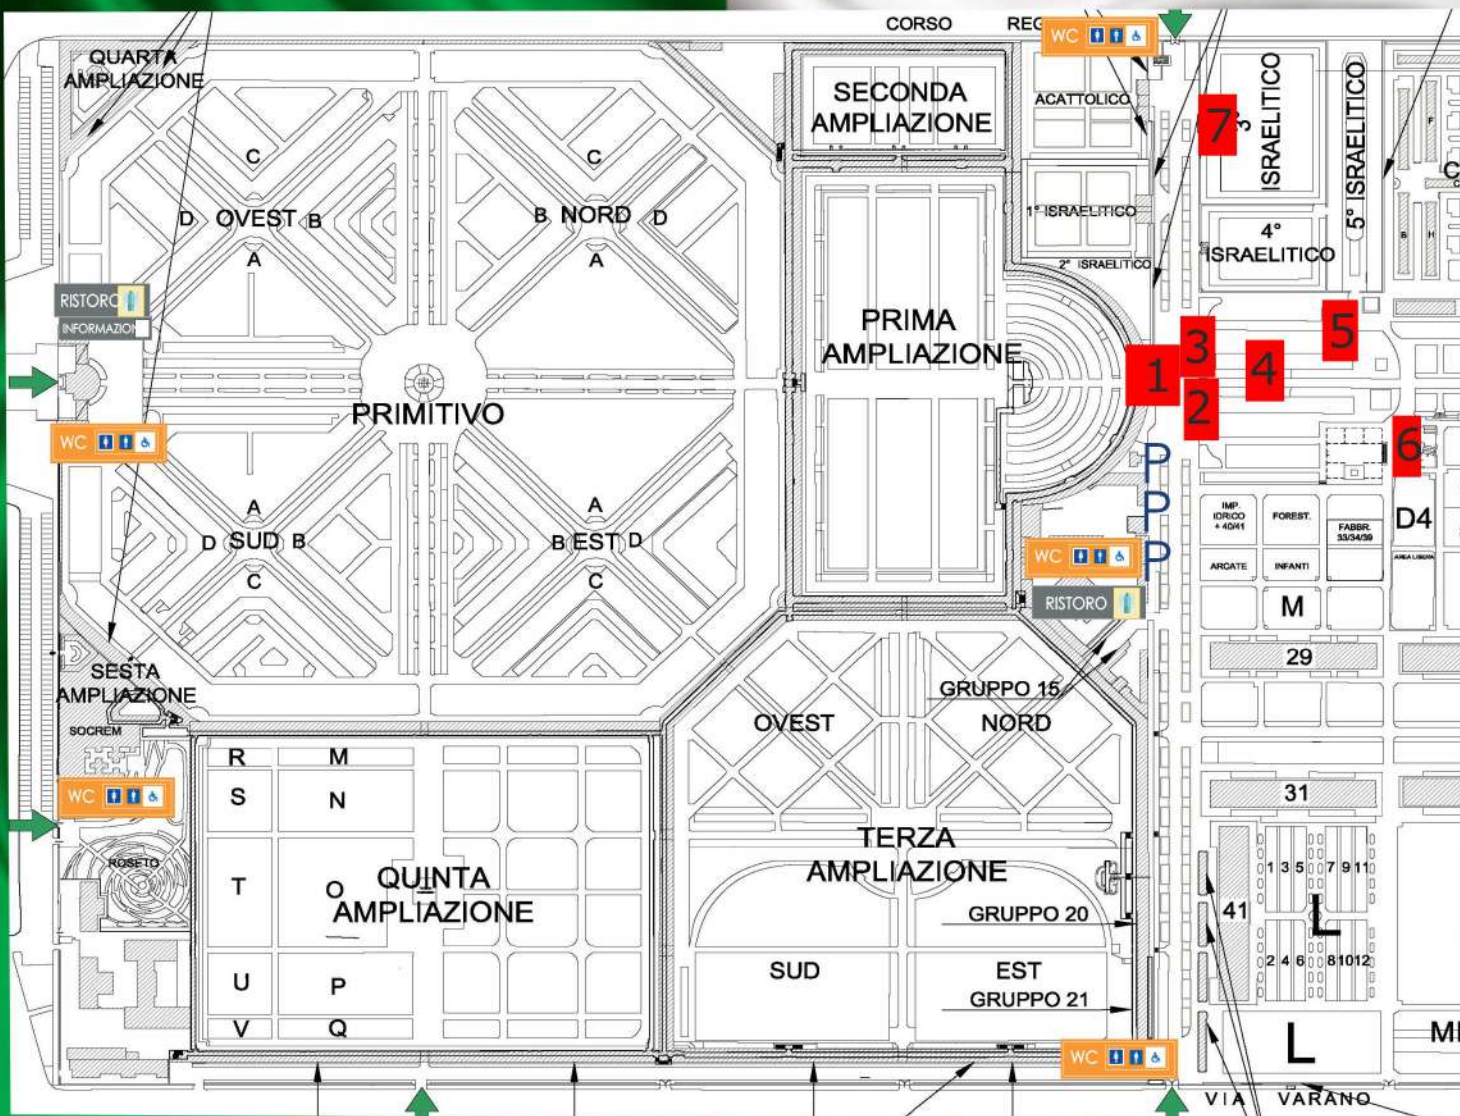

25 aprile 2024

TAPPE NEL PERCORSO CERIMONIA

**1 - Piazzale antistante Campo della Gloria
(NO CORTEO dall'ingresso principale)
accesso pedonale da corso Regio Parco, 80**

2 - Cippo della Deportazione

3 - Cippo Deceduti nei lager nazisti

4 - Campo della Gloria (Deposizione corona)

**5 - Cippo dei Caduti dei Reparti Regolari
delle Forze Armate**

6 - Monumento Vittime civili di guerra

7 - Lapide in ricordo degli Ebrei deportati

**INGRESSO AUTO
VIA VARANO, 39**

P= Parcheggio Auto

LEGENDA

WC   

INFORMAZIONE 

RISTORO 